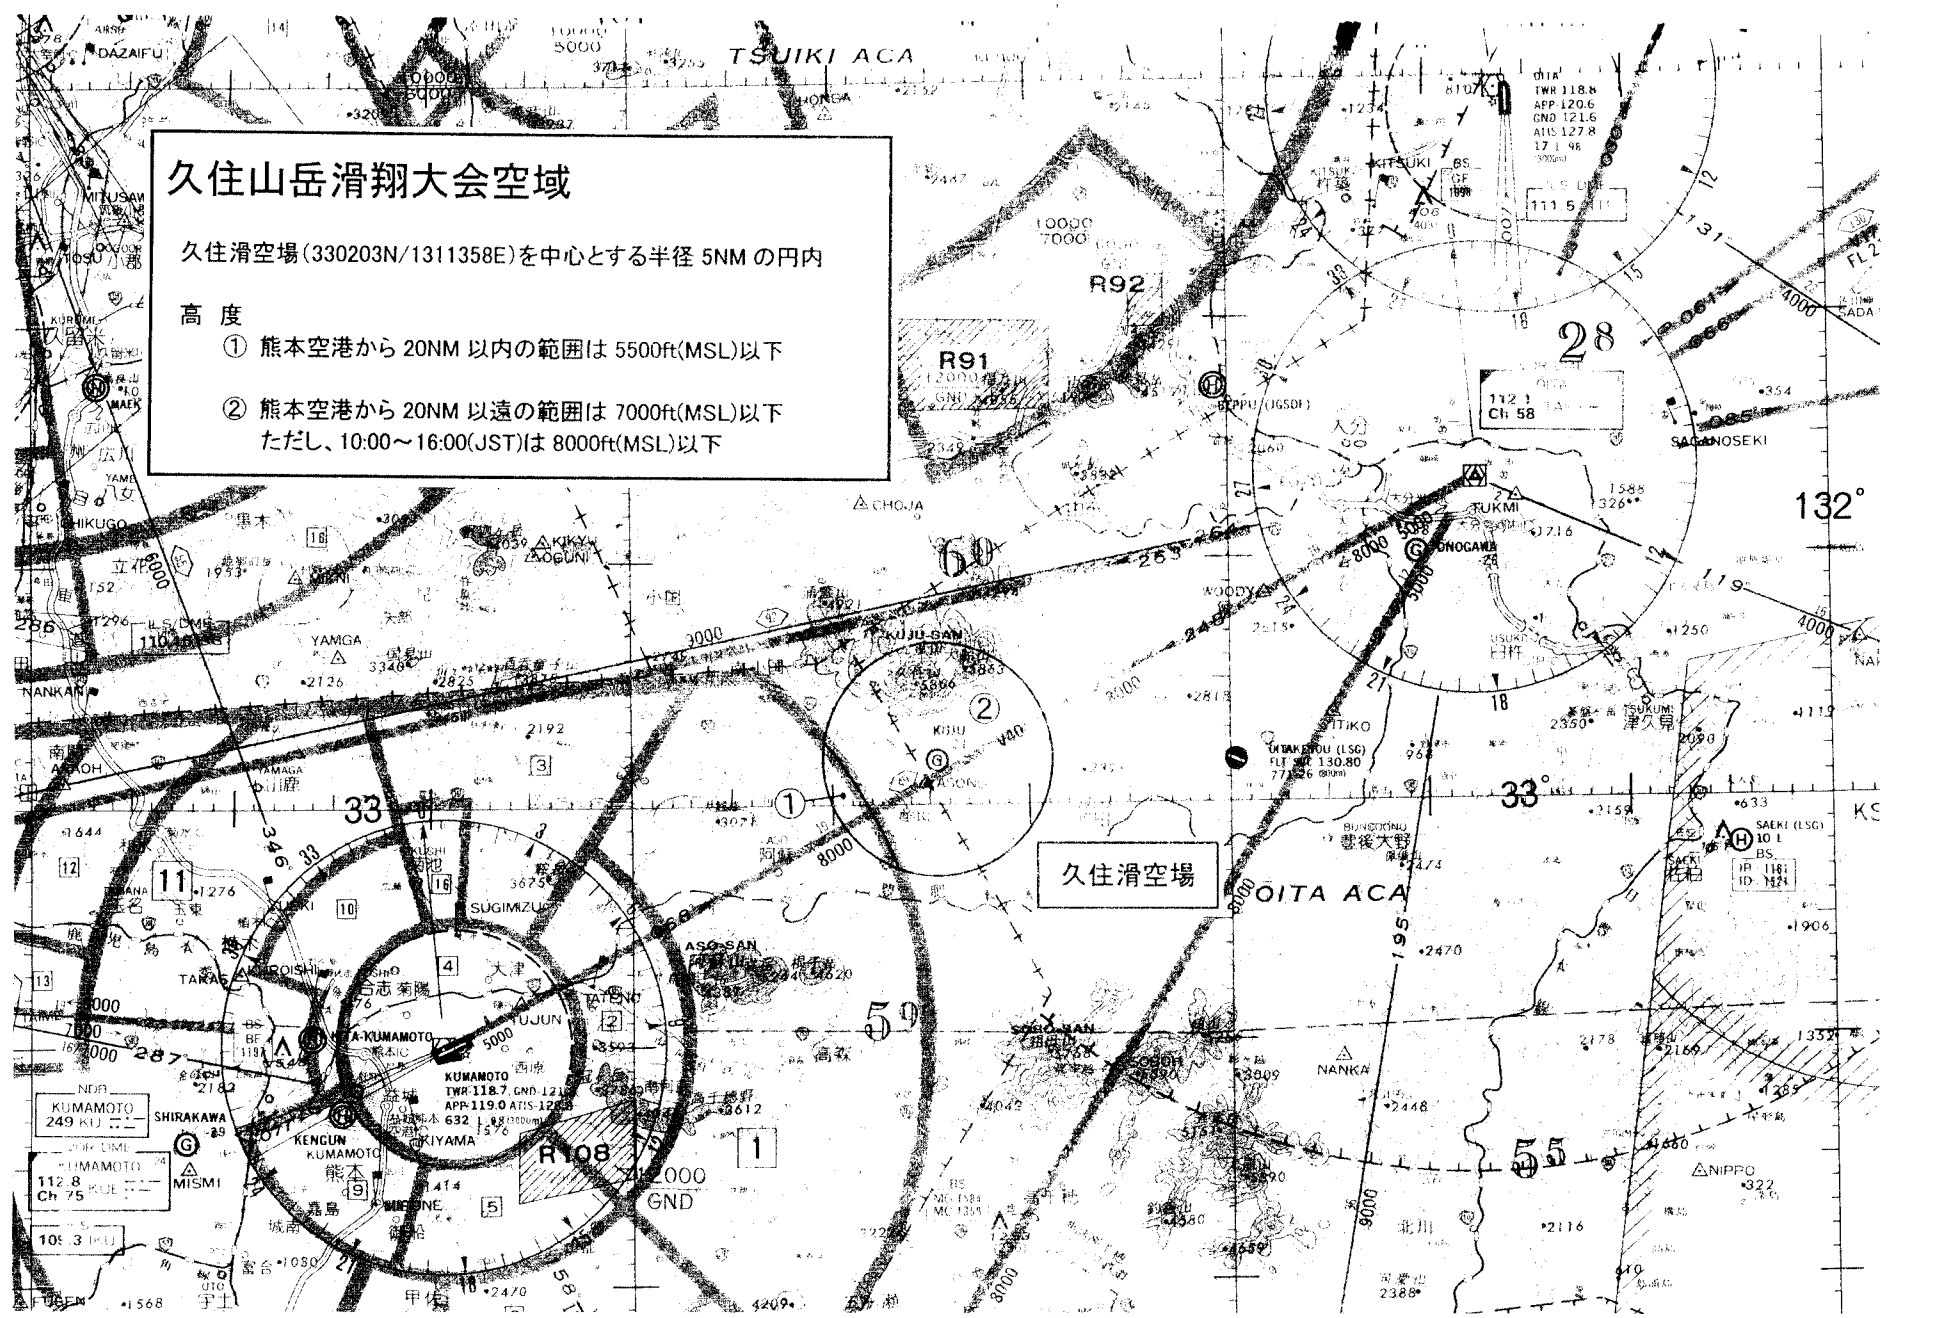

# 久住山岳滑翔大会空域

久住滑空場(330203N/1311358E)を中心とする半径 5NM の円内

高度

- ① 熊本空港から 20NM 以内の範囲は 5500ft(MSL)以下
- ② 熊本空港から 20NM 以遠の範囲は 7000ft(MSL)以下  
ただし、10:00~16:00(JST)は 8000ft(MSL)以下

久住滑空場