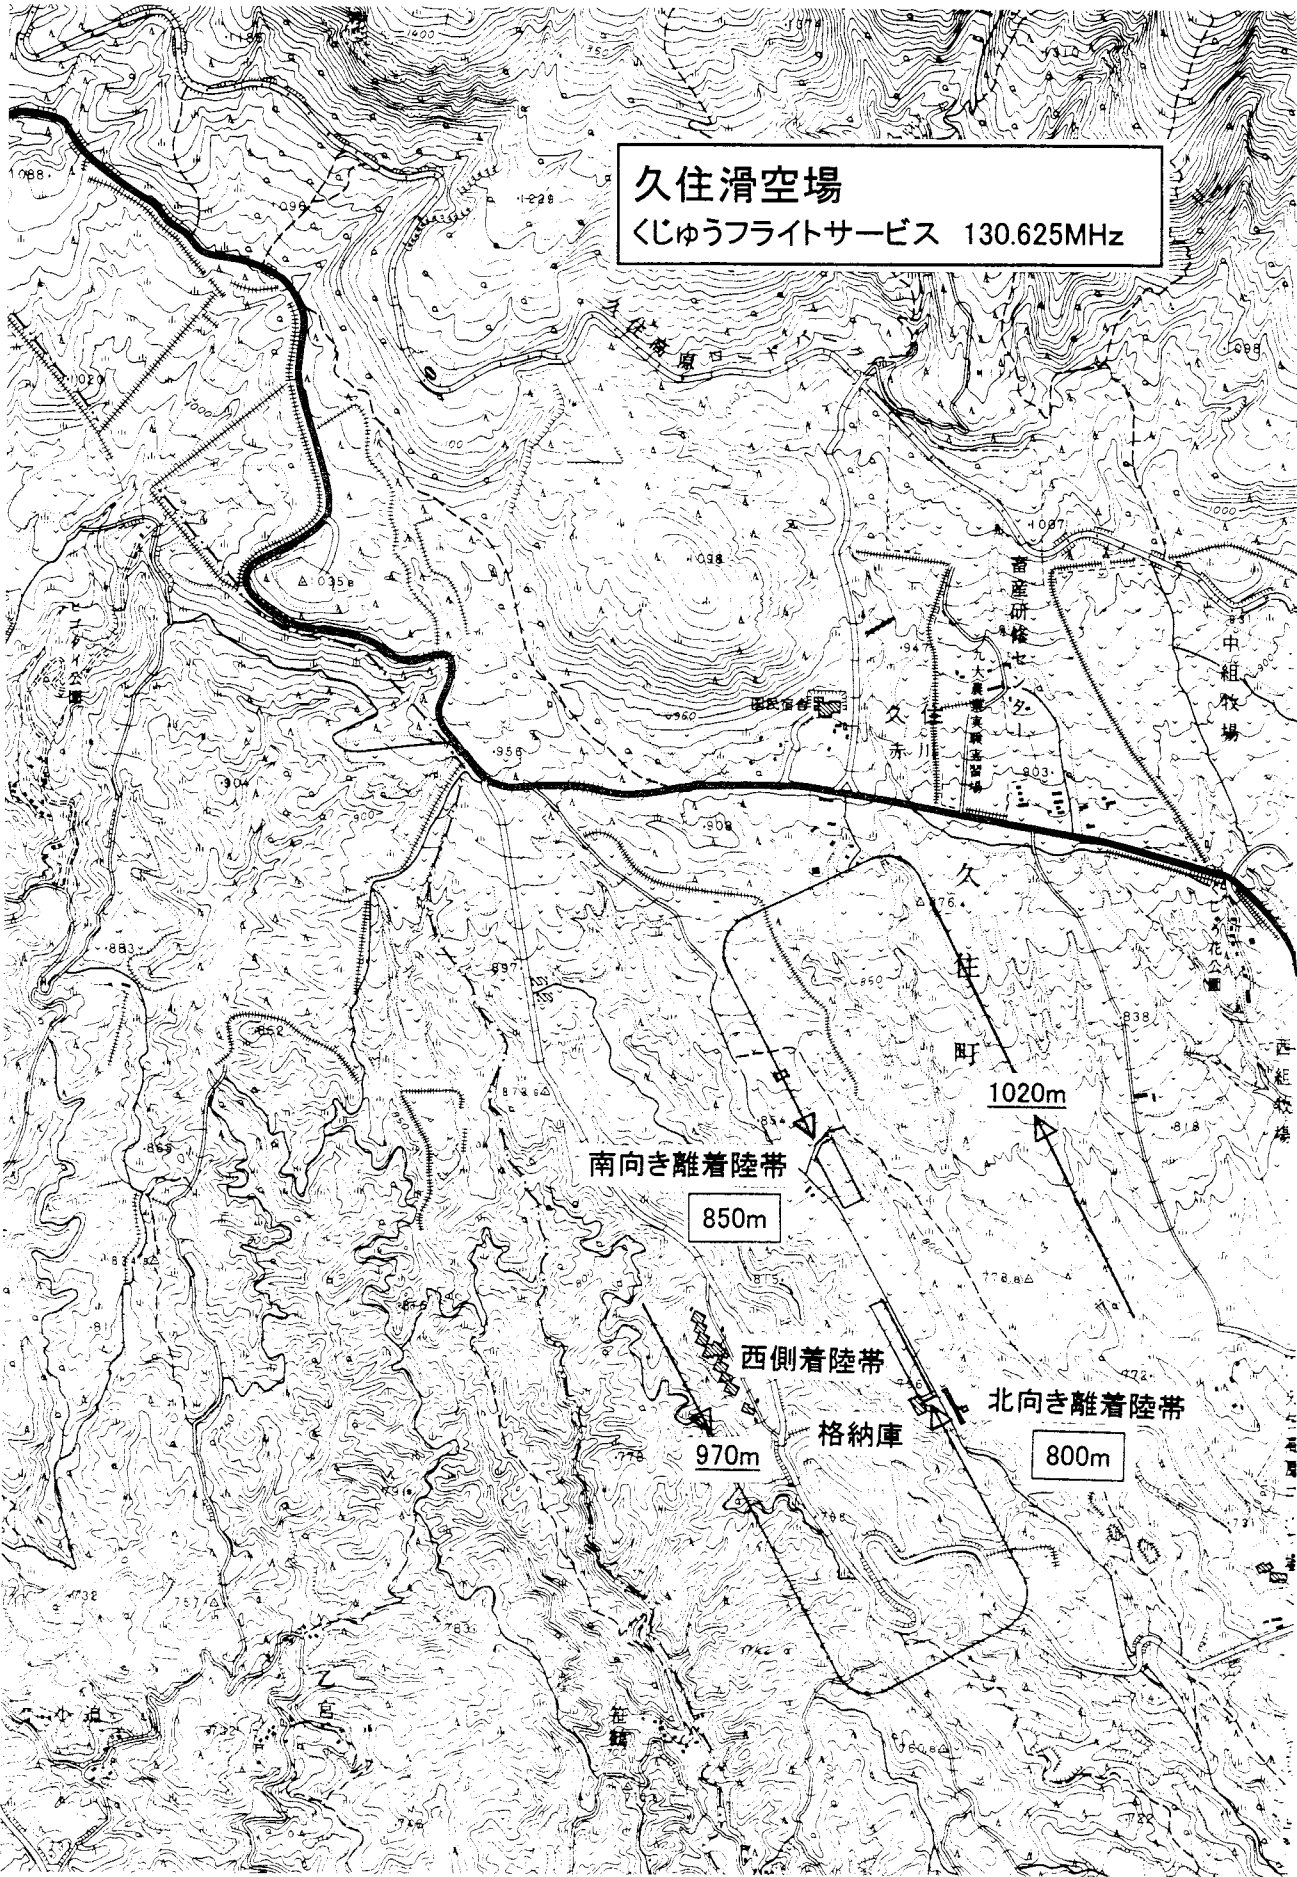

久住滑空場
くじゅうフライトサービス 130.625MHz

南向き離着陸帯

850m

西側着陸帯

970m

格納庫

北向き離着陸帯

800m

1020m

久住町 (約 2.5 km)